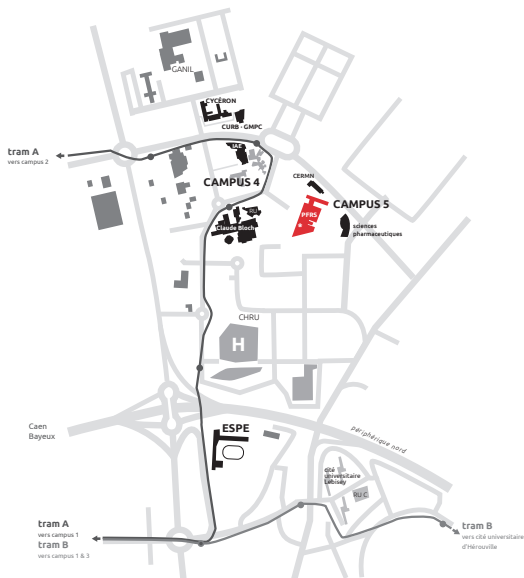

Bibliothèque Universitaire Madeleine-Brès (Santé)

Campus 5 PFRS

2 rue des Rochambelles
CS 14032
14032 CAEN Cedex 5
www.unicaen.fr/bu

02 31 56 82 06
bibliotheque@unicaen.fr

Horaires

Du lundi au vendredi 9h à 19h
Dimanche 13h à 19h

NoctamBU

Du lundi au vendredi 19h à 23h

Léocarte obligatoire pour l'accès
Prêts et retours uniquement
sur les automates de prêt

Horaires réduits pendant la période estivale.

Accès au campus 5 :

Tramway : T2, stations : Claude Bloch - Campus 4 / Citis - Campus 5

Bus : lignes 6 - 8 et 25 - Campus 5

PC sécurité : 02 31 56 81 55

Janvier 2020