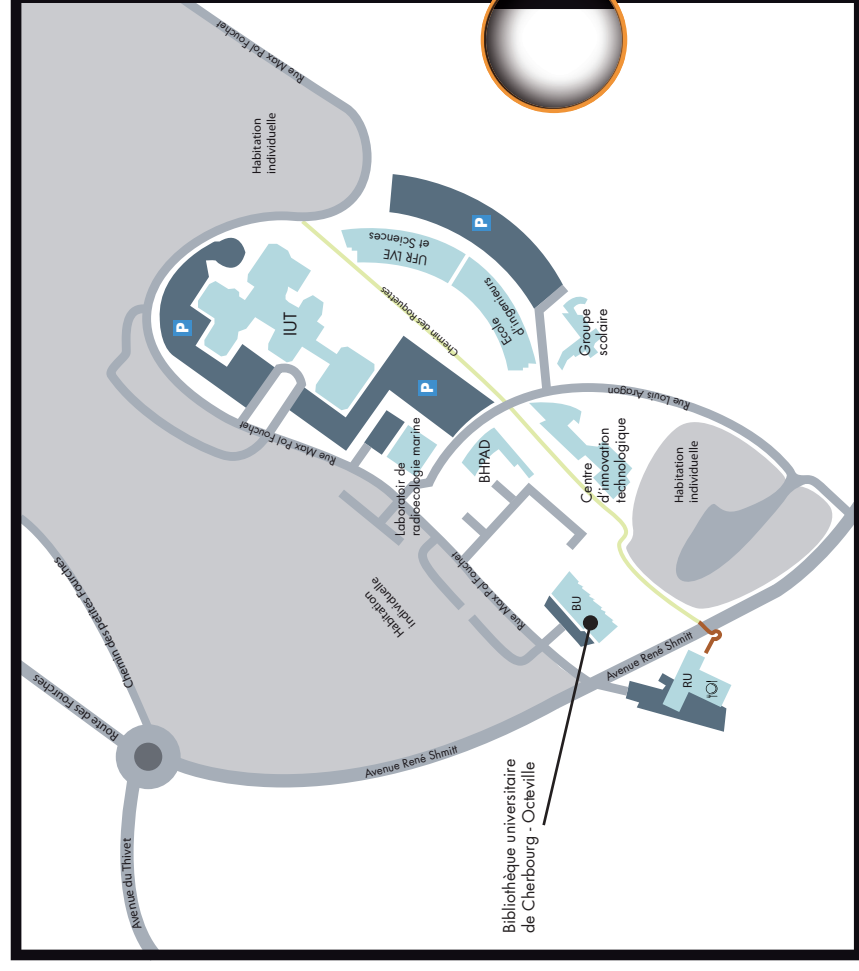

Site universitaire de Cherbourg

2 rue Max Pol Fouchet, 50130 Octeville

Composantes & Services

- **COMPOSANTES D'ENSEIGNEMENT ET / OU DE RECHERCHE :**
- IUT Cherbourg - Manche
- École d'Ingénieurs de Cherbourg (EIC)
- Antenne UFR Sciences
- Antenne UFR langues vivantes étrangères (LVE)
- Service commun de la documentation/Bibliothèque universitaire de Cherbourg - Octeville

Conception PYGMA