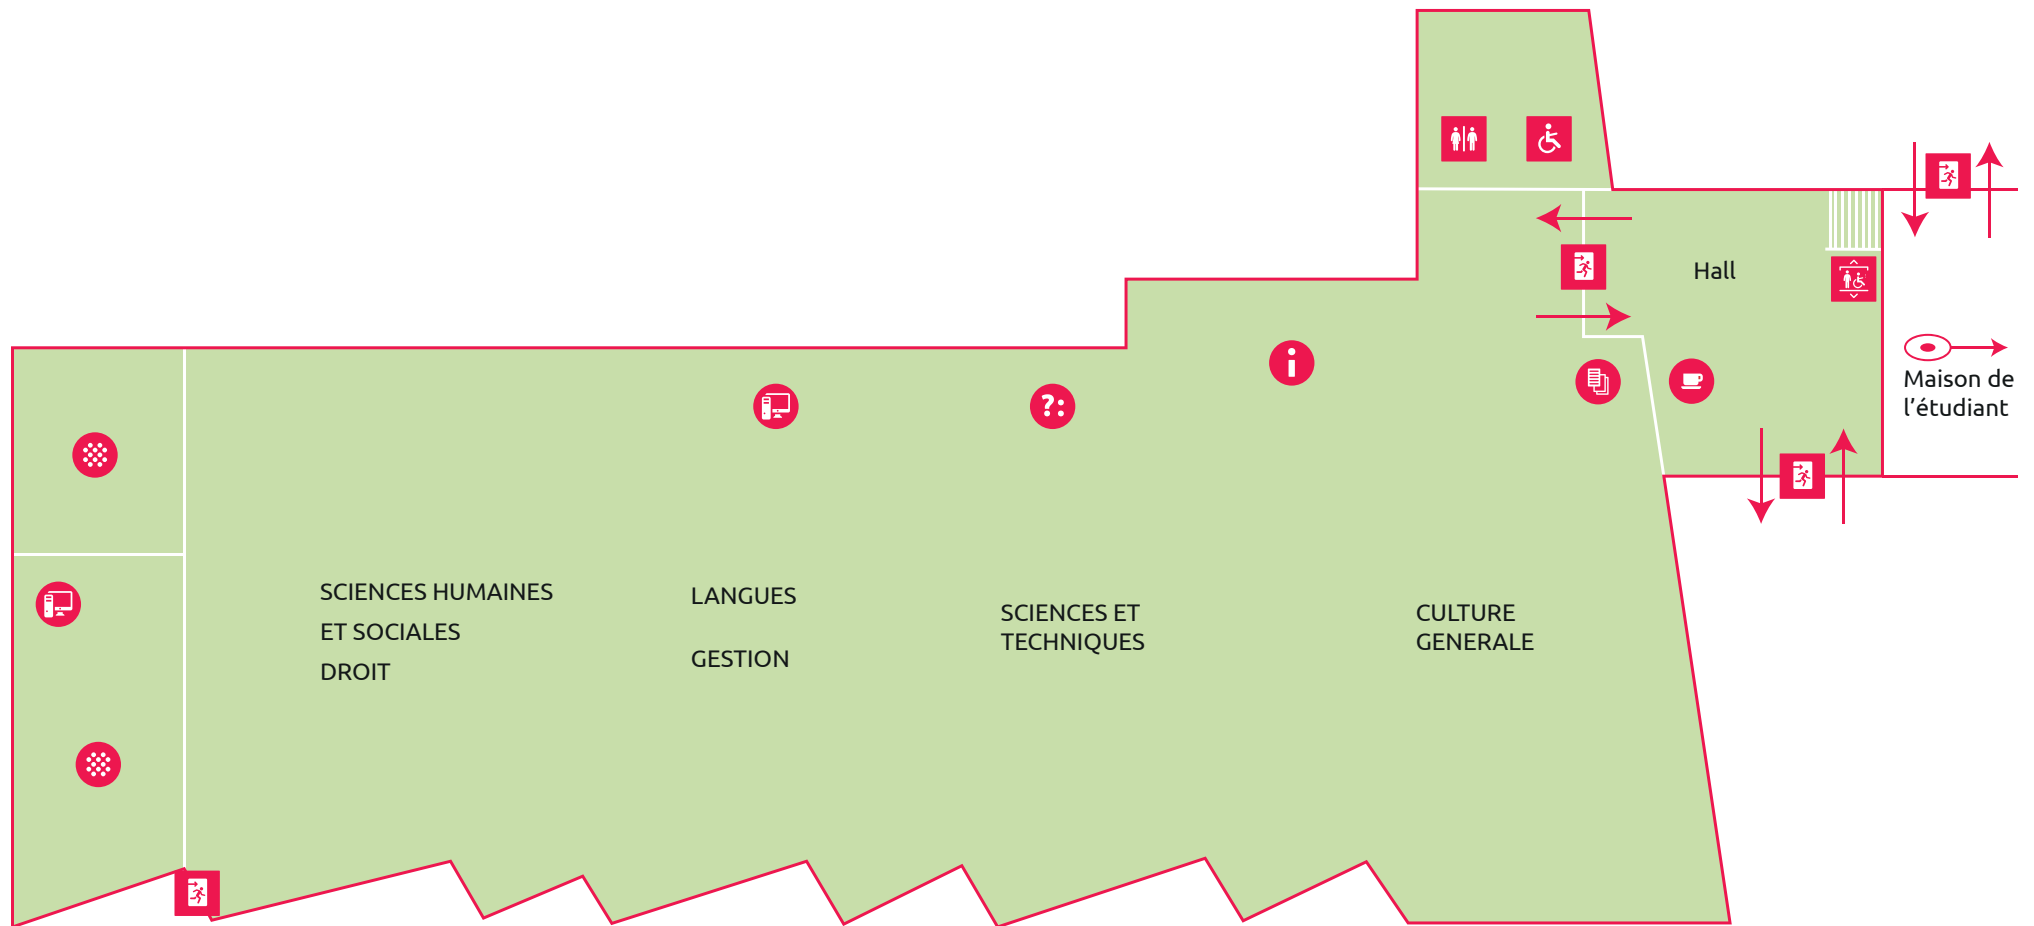

# Plans

## Espaces publics

IUT  
ESIX  
Bus n°1, arrêt «Université»

Restaurant universitaire

IUT  
ESIX  
Bus n°1, arrêt «IUT»

Restaurant universitaire  
Bus n°1, arrêt «Bayet»

-  Photocopieur Scanner
-  Salle de travail en groupe
-  Sorties de secours
-  Ascenseur
-  Toilettes 
-  Information/Accueil
-  Espace détente
-  Postes informatiques
-  Portail documentaire/catalogue